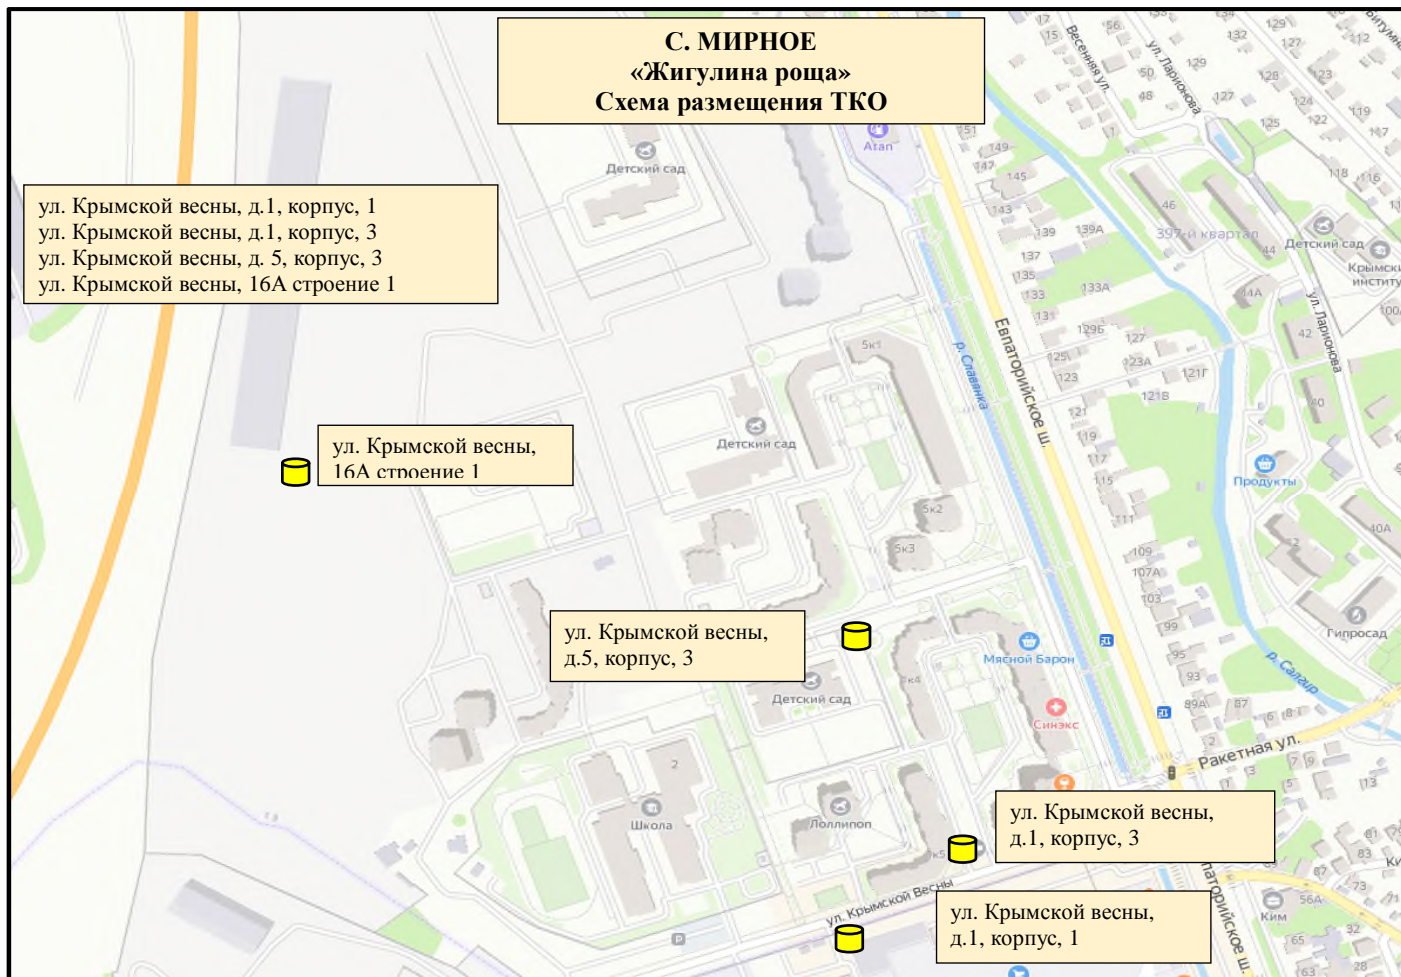

С. МИРНОЕ
«Жигулина роща»
Схема размещения ТКО

ул. Крымской весны, д.1, корпус, 1
ул. Крымской весны, д.1, корпус, 3
ул. Крымской весны, д. 5, корпус, 3
ул. Крымской весны, 16А строение 1

ул. Крымской весны,
16А строение 1

ул. Крымской весны,
д.5, корпус, 3

ул. Крымской весны,
д.1, корпус, 3

ул. Крымской весны,
д.1, корпус, 1