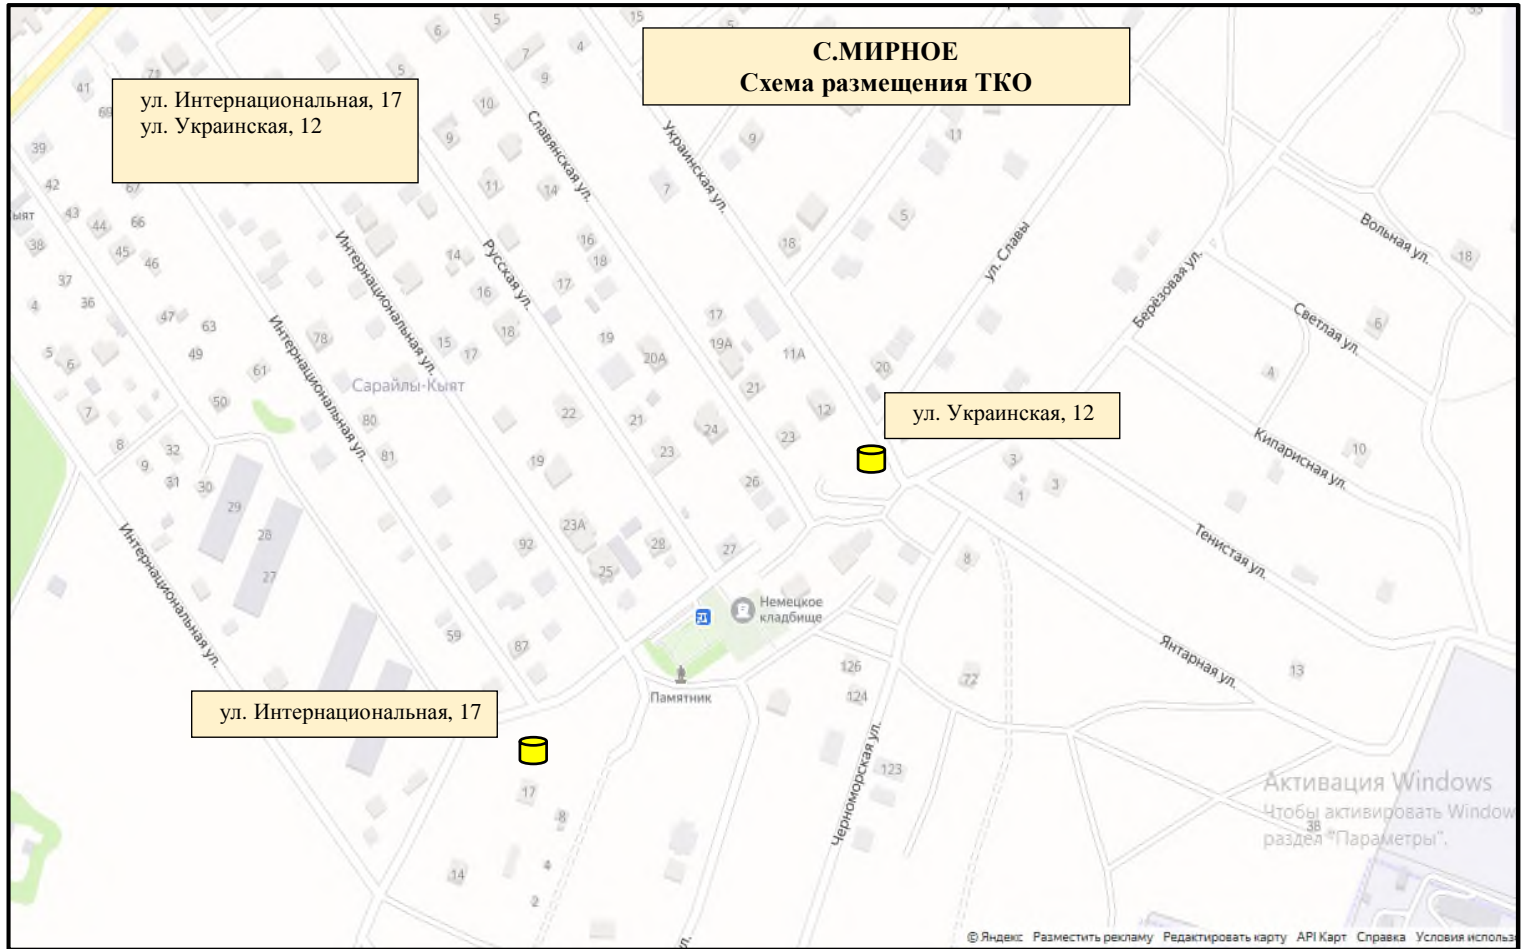

ул. Ландышевая, 60

**С.МИРНОЕ**  
**Схема размещения ТКО**

ул. Интернациональная, 17  
ул. Украинская, 12

ул. Украинская, 12

ул. Интернациональная, 17

Активация Windows  
Чтобы активировать Windows  
раздел "Параметры".