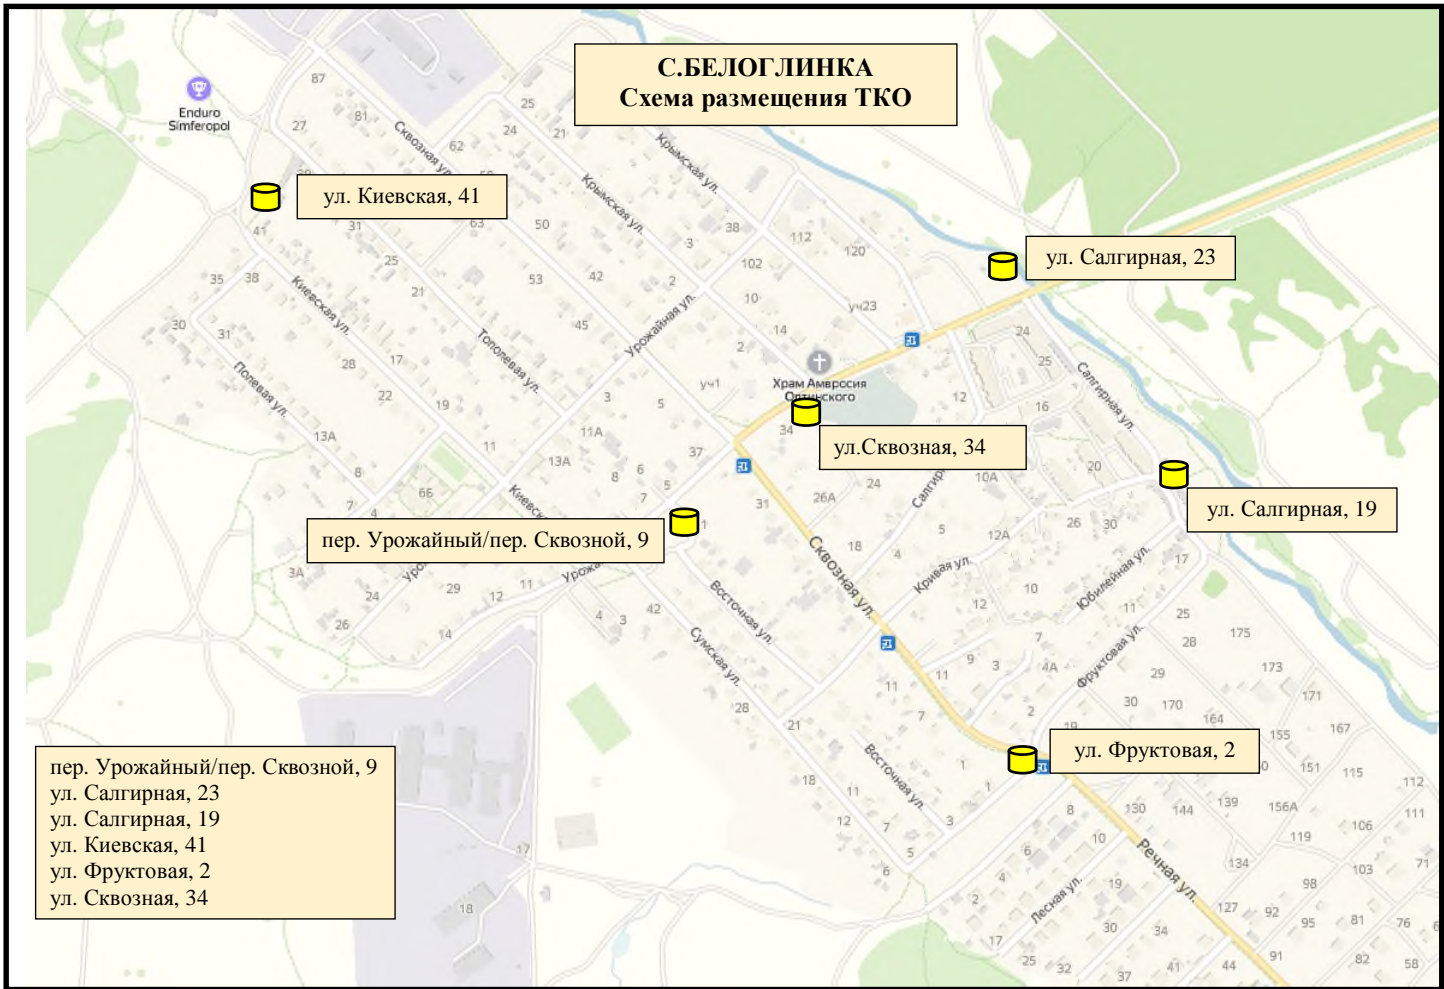

**С. БЕЛОГЛИНКА**  
**Схема размещения ТКО**

ул. Киевская, 41

ул. Салгирная, 23

ул. Сквозная, 34

ул. Салгирная, 19

пер. Урожайный/пер. Сквозной, 9

ул. Фруктовая, 2

пер. Урожайный/пер. Сквозной, 9  
ул. Салгирная, 23  
ул. Салгирная, 19  
ул. Киевская, 41  
ул. Фруктовая, 2  
ул. Сквозная, 34