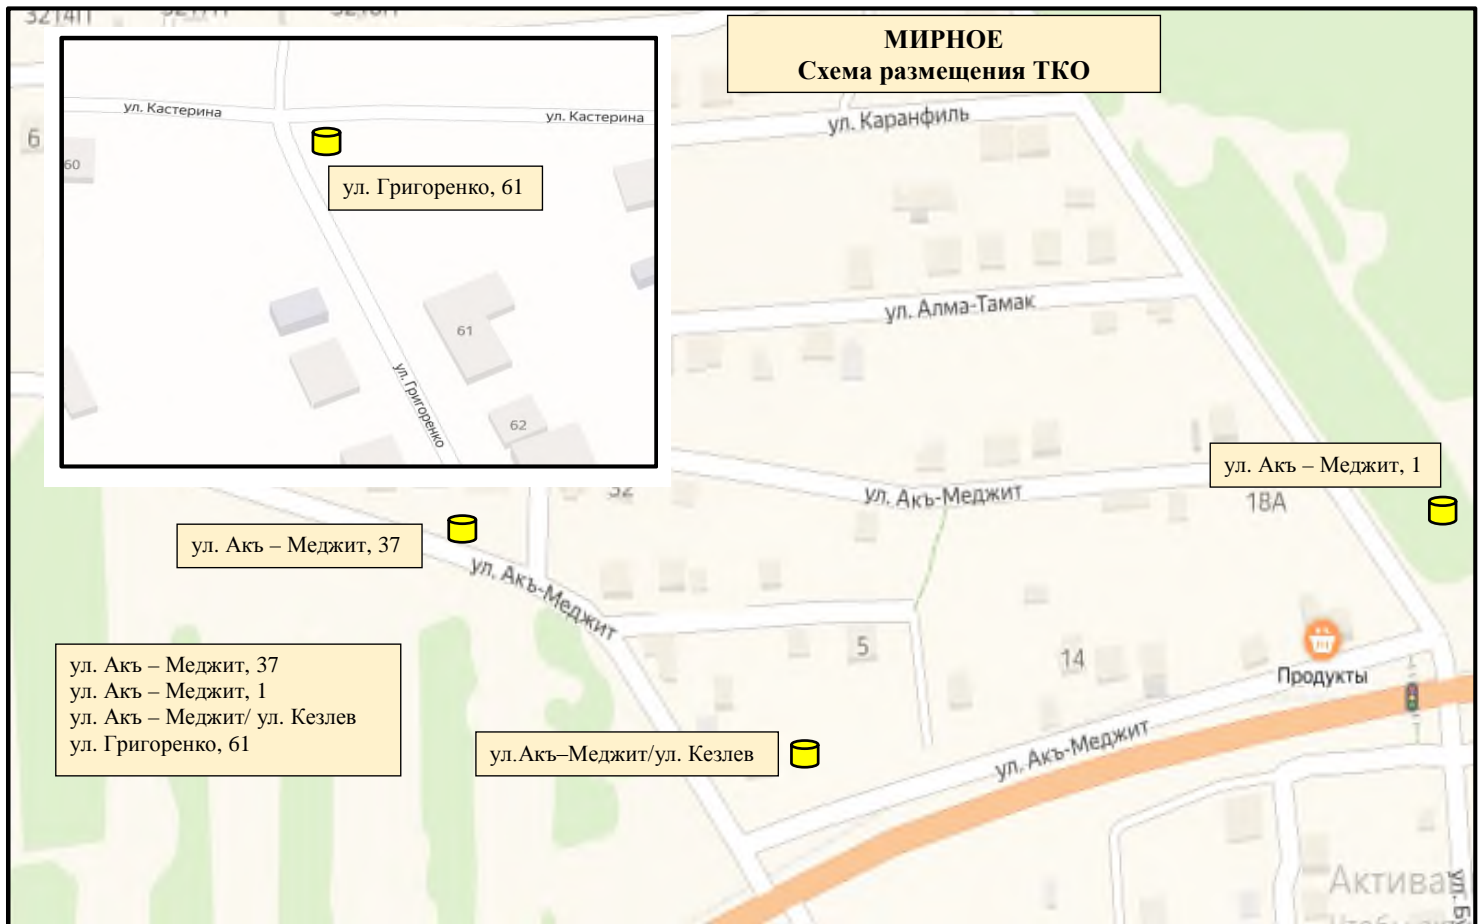

 ул. Живописная

ул. Щедрая, д. 4/9 Мая  
ул. Щедрая, д. 1

**С.МИРНОЕ**  
**Схема размещения ТКО**

ул. Щедрая, д. 1

ул. Щедрая, д. 4/9 Мая

Яндекс

**С. МИРНОЕ**  
**«Жигулина роща»**  
**Схема размещения ТКО**