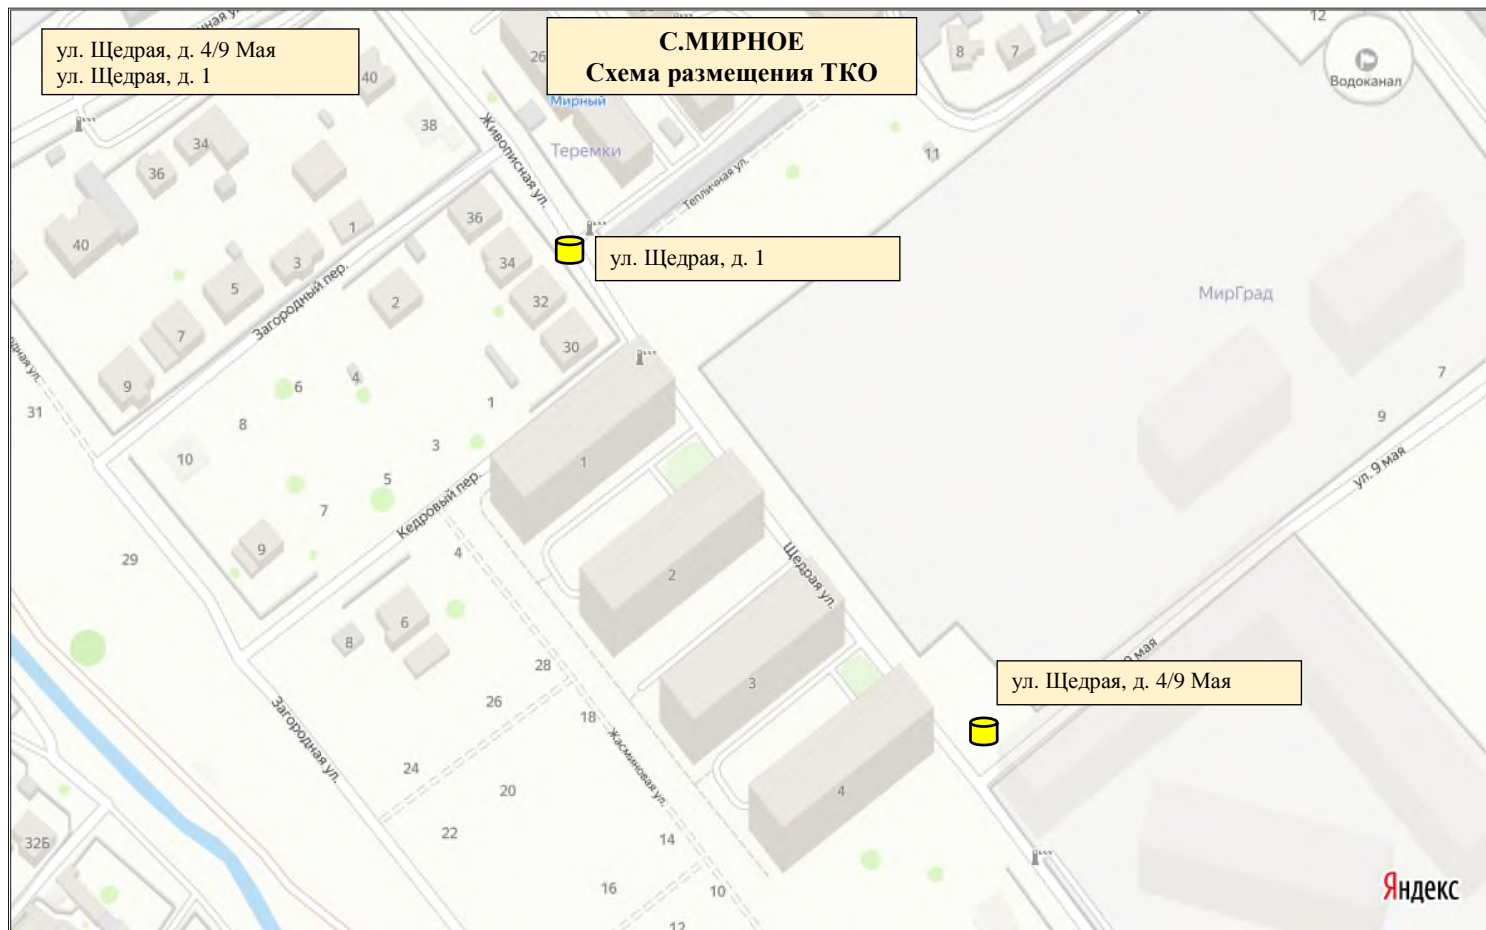

ул. Тепличная, 15

ул. Дорожная, 31

ул. Степная, 27

ул. Дорожная, 2

ул. Крутая, в районе д. 15

**С.МИРНОЕ**  
**Схема размещения ТКО**

ул. Евпаторийская, 180

**С.МИРНОЕ**  
**Схема размещения ТКО**

 ул. Живописная

ул. Щедрая, д. 4/9 Мая  
ул. Щедрая, д. 1

**С.МИРНОЕ**  
**Схема размещения ТКО**

ул. Щедрая, д. 1

ул. Щедрая, д. 4/9 Мая

Яндекс

**С. МИРНОЕ**  
**«Жигулина роща»**  
**Схема размещения ТКО**