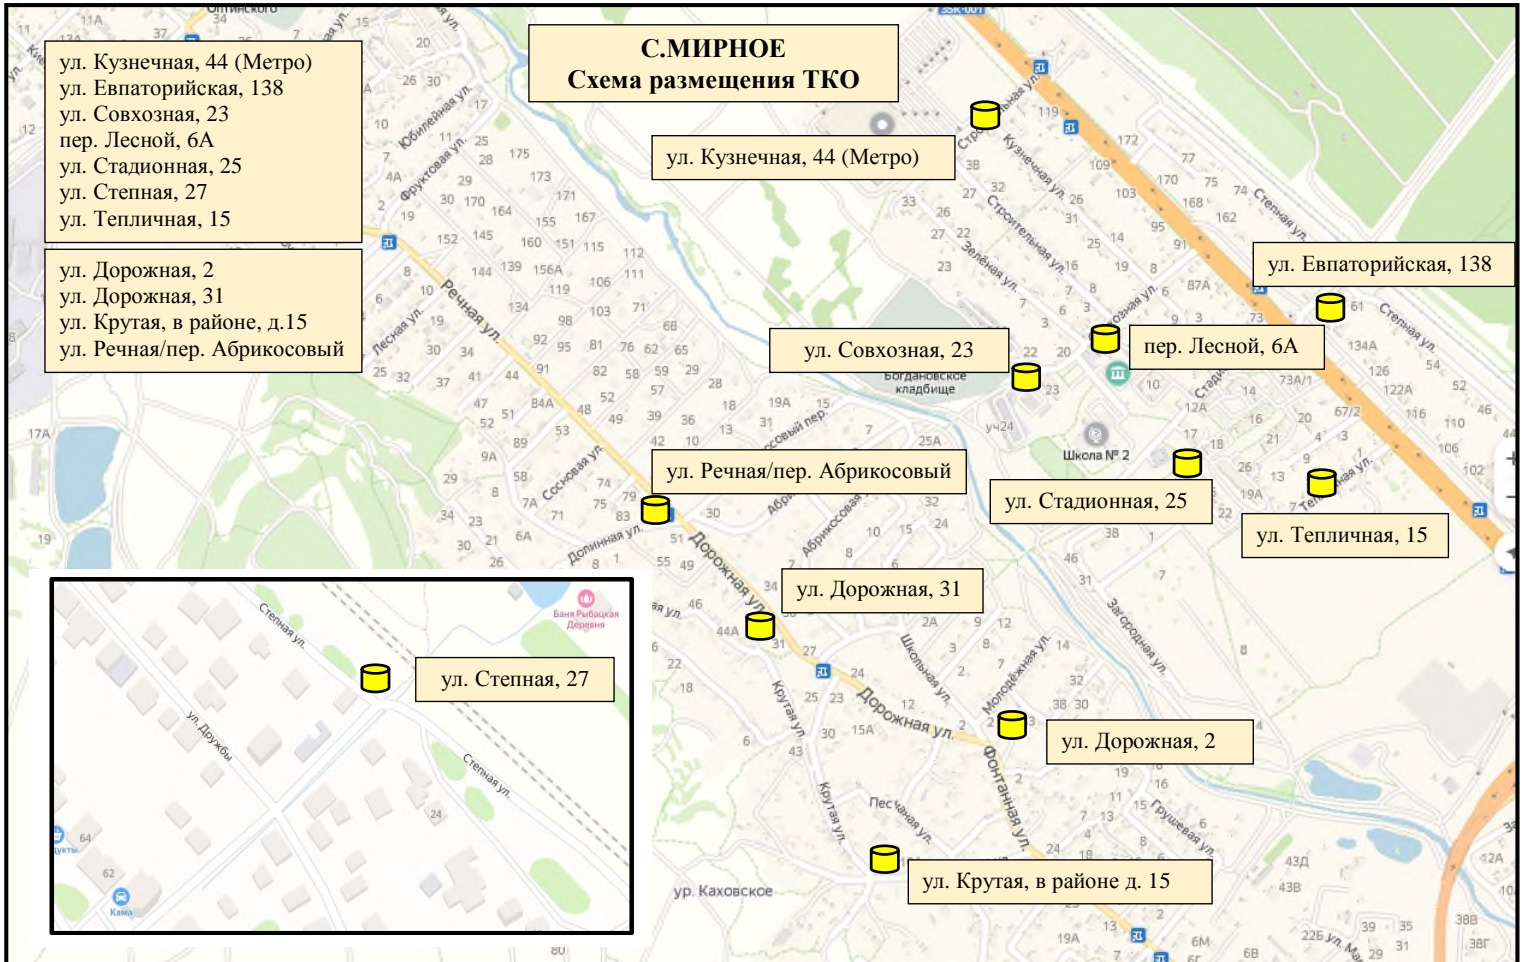

ул. Ландышевая, 60

**С.МИРНОЕ**  
**Схема размещения ТКО**

ул. Интернациональная, 17  
ул. Украинская, 12

ул. Украинская, 12

ул. Интернациональная, 17

Активация Windows  
Чтобы активировать Windows  
раздел "Параметры".

ул. Дорожная, 2  
ул. Дорожная, 31  
ул. Крутая, в районе, д.15  
ул. Речная/пер. Абрикосовый

ул. Кузнечная, 44 (Метро)

ул. Евпаторийская, 138

ул. Совхозная, 23

пер. Лесной, 6А

ул. Речная/пер. Абрикосовый

ул. Стадионная, 25

ул. Тепличная, 15

ул. Дорожная, 31

ул. Степная, 27

ул. Дорожная, 2

ул. Крутая, в районе д. 15

**С.МИРНОЕ**  
**Схема размещения ТКО**

ул. Евпаторийская, 180

**С.МИРНОЕ**  
**Схема размещения ТКО**