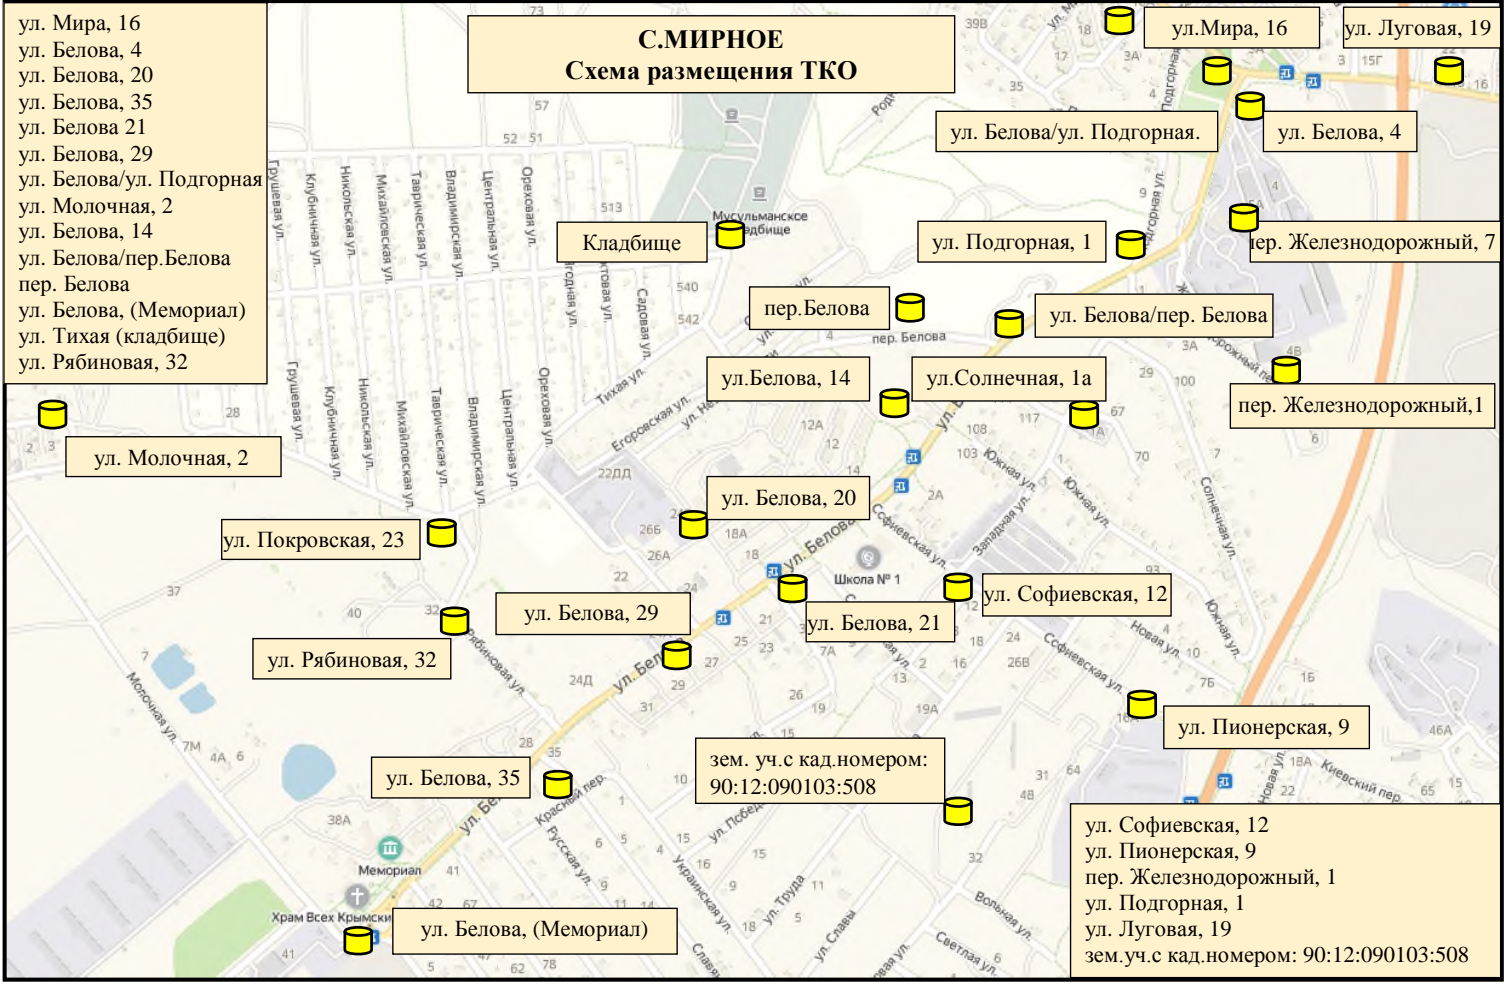

ул. Мира, 16
ул. Белова, 4
ул. Белова, 20
ул. Белова, 35
ул. Белова 21
ул. Белова, 29
ул. Белова/ул. Подгорная
ул. Молочная, 2
ул. Белова, 14
ул. Белова/пер.Белова
пер. Белова
ул. Белова, (Мемориал)
ул. Тихая (кладбище)
ул. Рябиновая, 32

С.МИРНОЕ
Схема размещения ТКО

ул. Софиевская, 12
ул. Пионерская, 9
пер. Железнодорожный, 1
ул. Подгорная, 1
ул. Луговая, 19
зем.уч.с кад.номером: 90:12:090103:508