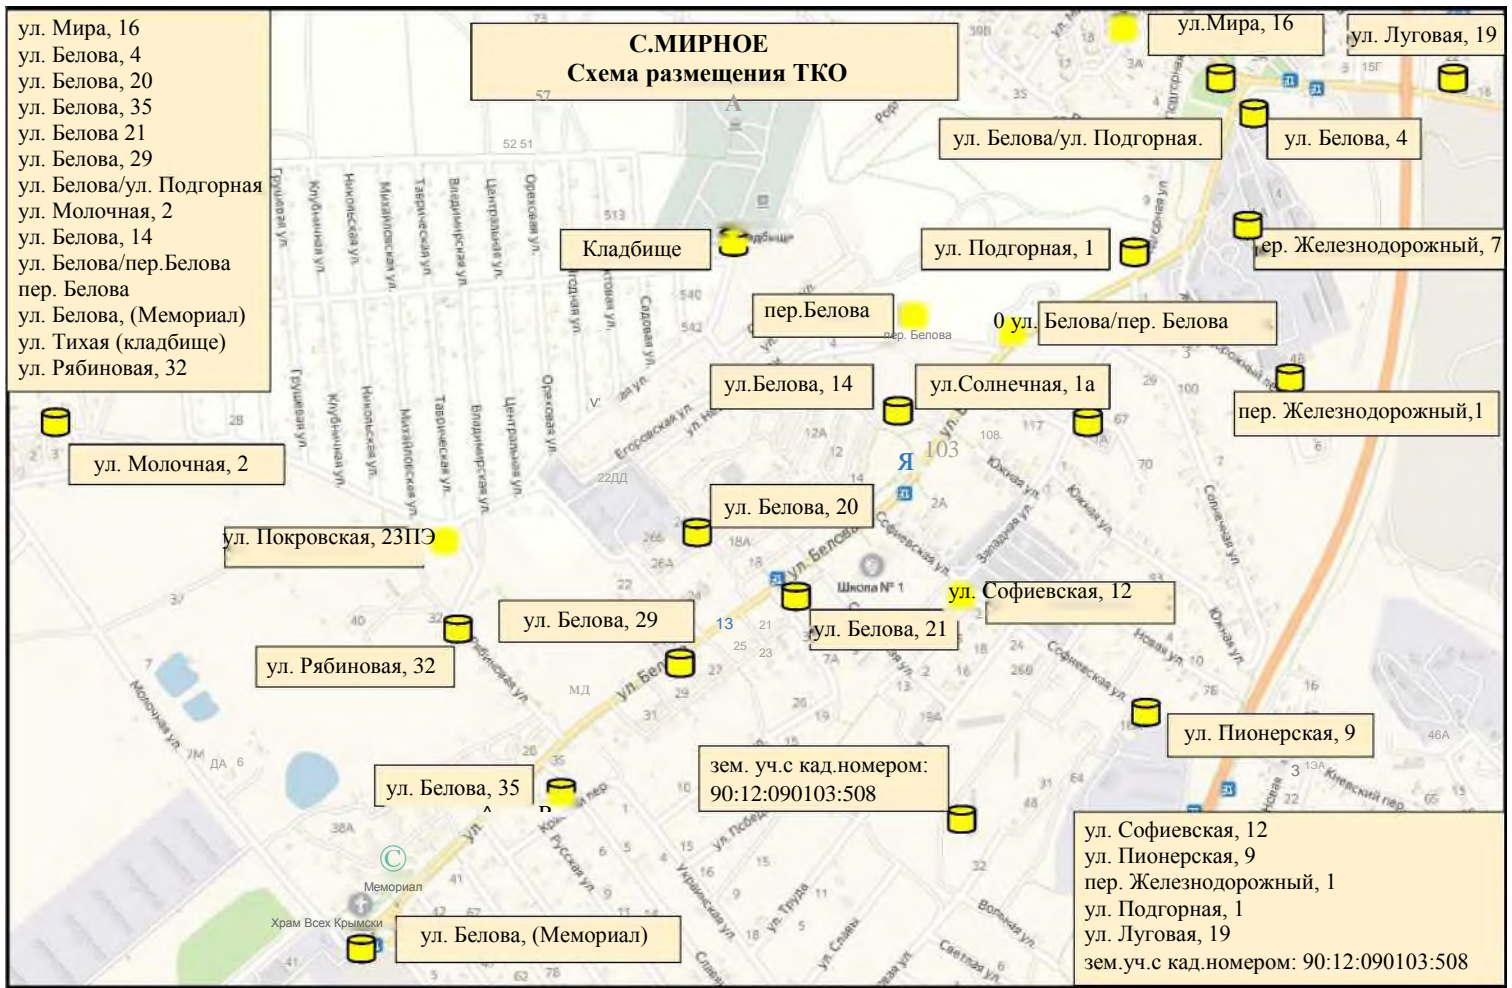

**СХЕМА**  
**Размещения площадок ТКО в муниципальном образовании**  
**Мирновское сельское поселение Симферопольского района**

**2025 год**

**С.МИРНОЕ**  
**Схема размещения ТКО**

ул. Ландышевая, 60

**С.МИРНОЕ**  
**Схема размещения ТКО**