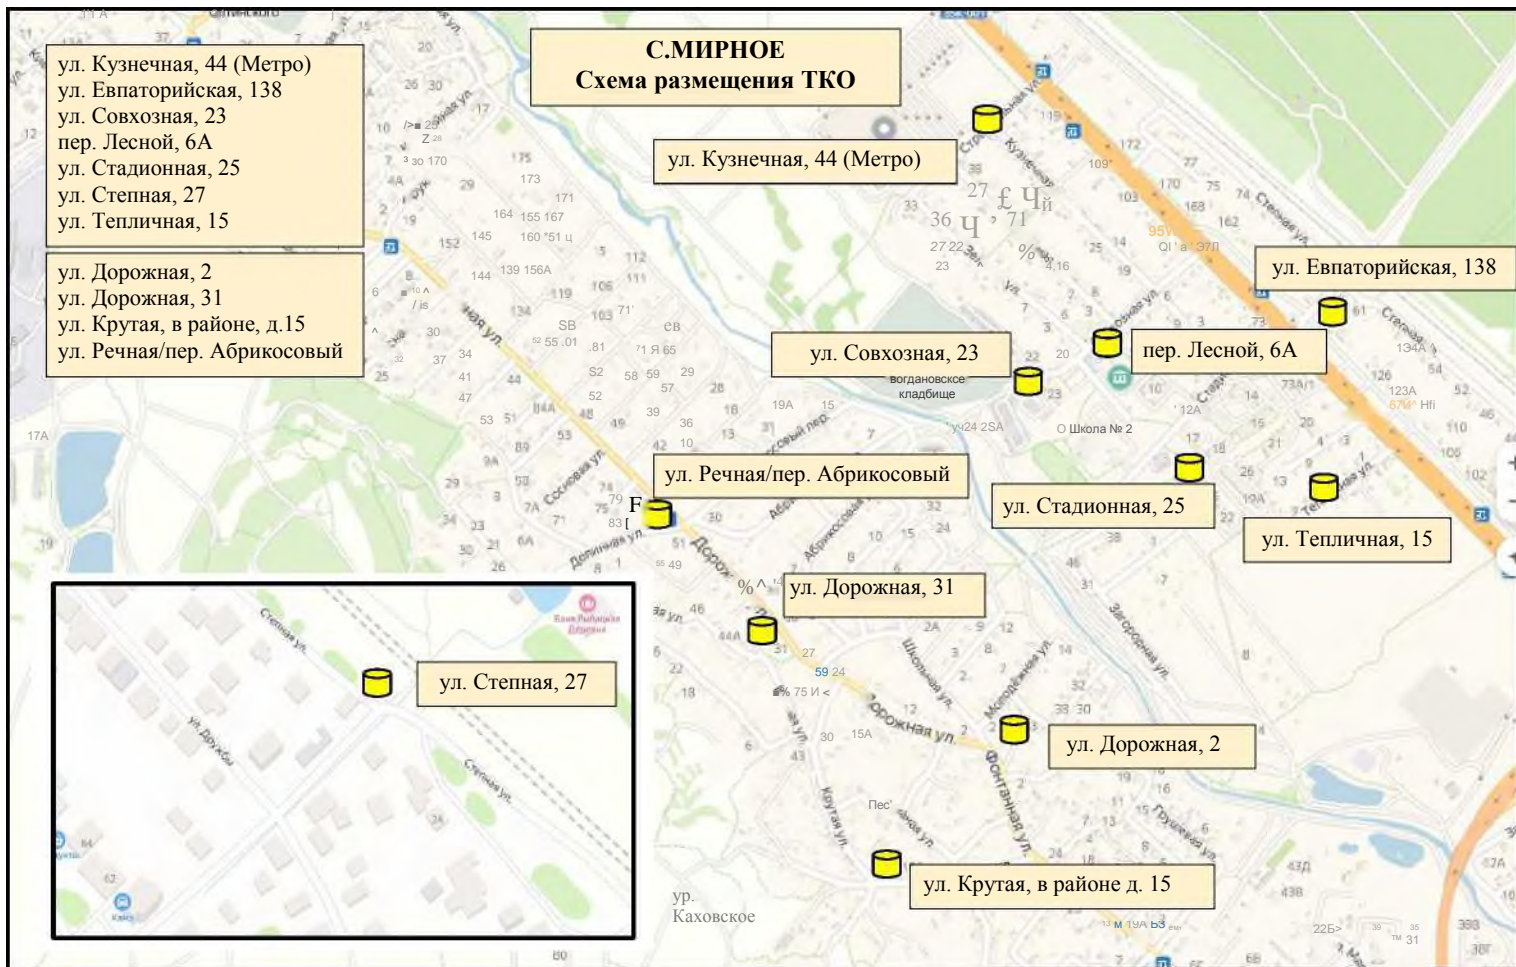

С.МИРНОЕ
Схема размещения ТКО

ул. Кузнечная, 44 (Метро)
ул. Евпаторийская, 138
ул. Совхозная, 23
пер. Лесной, 6А
ул. Стадионная, 25
ул. Степная, 27
ул. Тепличная, 15

ул. Дорожная, 2
ул. Дорожная, 31
ул. Крутая, в районе, д.15
ул. Речная/пер. Абрикосовый

ул. Кузнечная, 44 (Метро)

ул. Евпаторийская, 138

ул. Совхозная, 23

пер. Лесной, 6А

ул. Речная/пер. Абрикосовый

ул. Стадионная, 25

ул. Тепличная, 15

ул. Дорожная, 31

ул. Степная, 27

ул. Дорожная, 2

ул. Крутая, в районе д. 15

ур.
Каховское