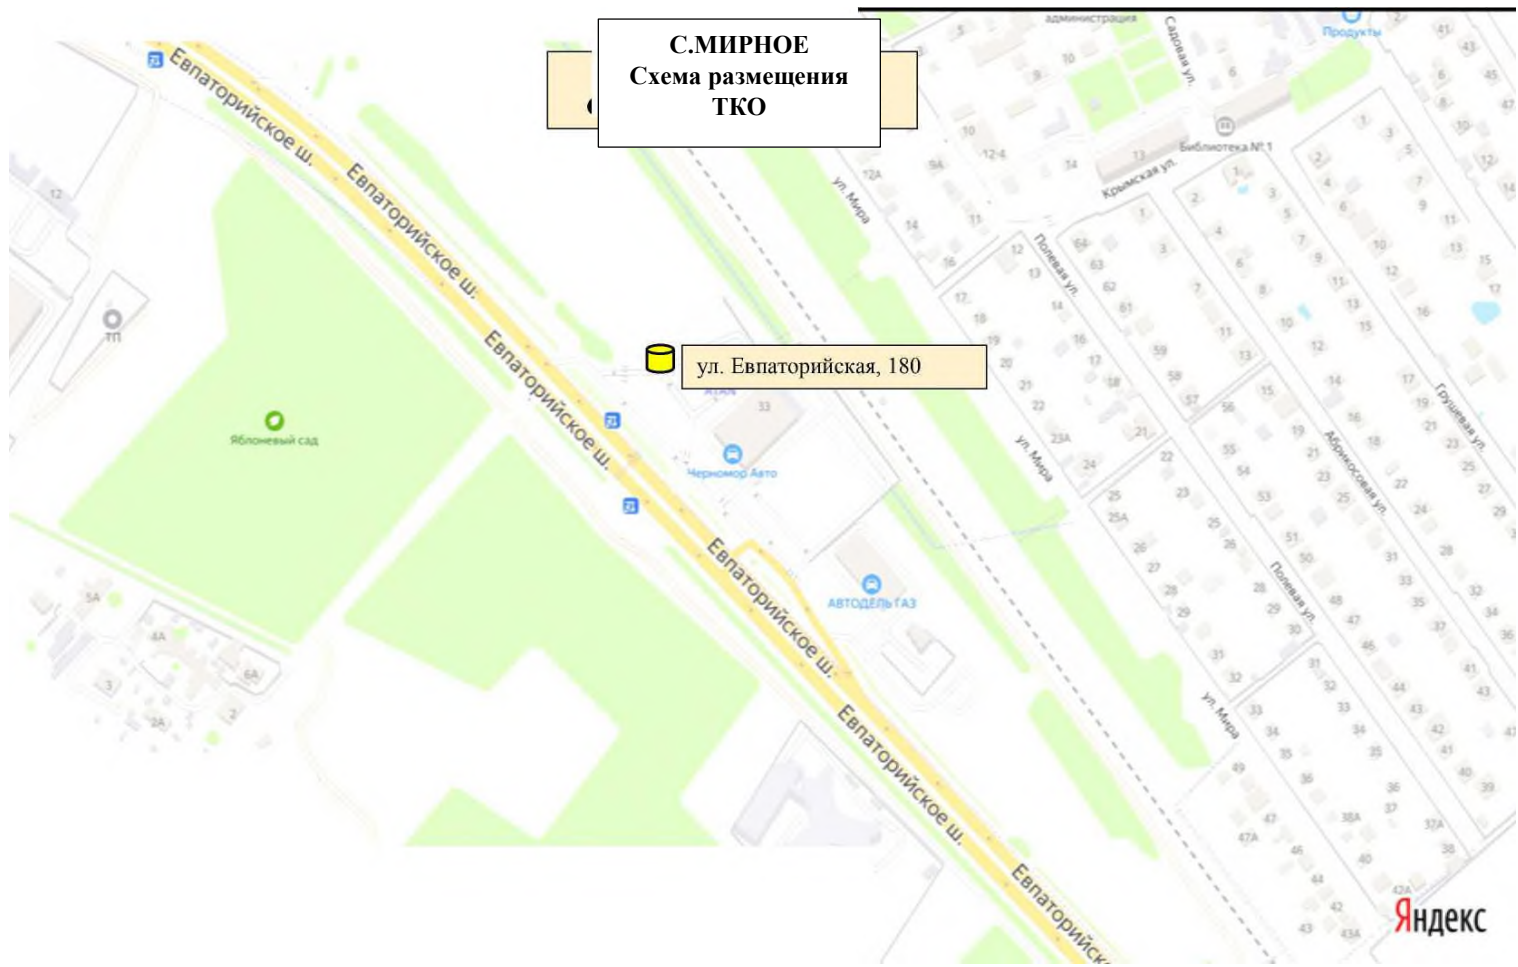

ул. Степная, 27

ул. Дорожная, 2

ул. Крутая, в районе д. 15

ур.  
Каховское

**С.МИРНОЕ**  
**Схема размещения**  
**ТКО**

ул. Евпаторийская, 180

ул. Щедрая, д. 4/9 Мая  
ул. Щедрая, д. 1

**С.МИРНОЕ**  
**Схема размещения ТКО**