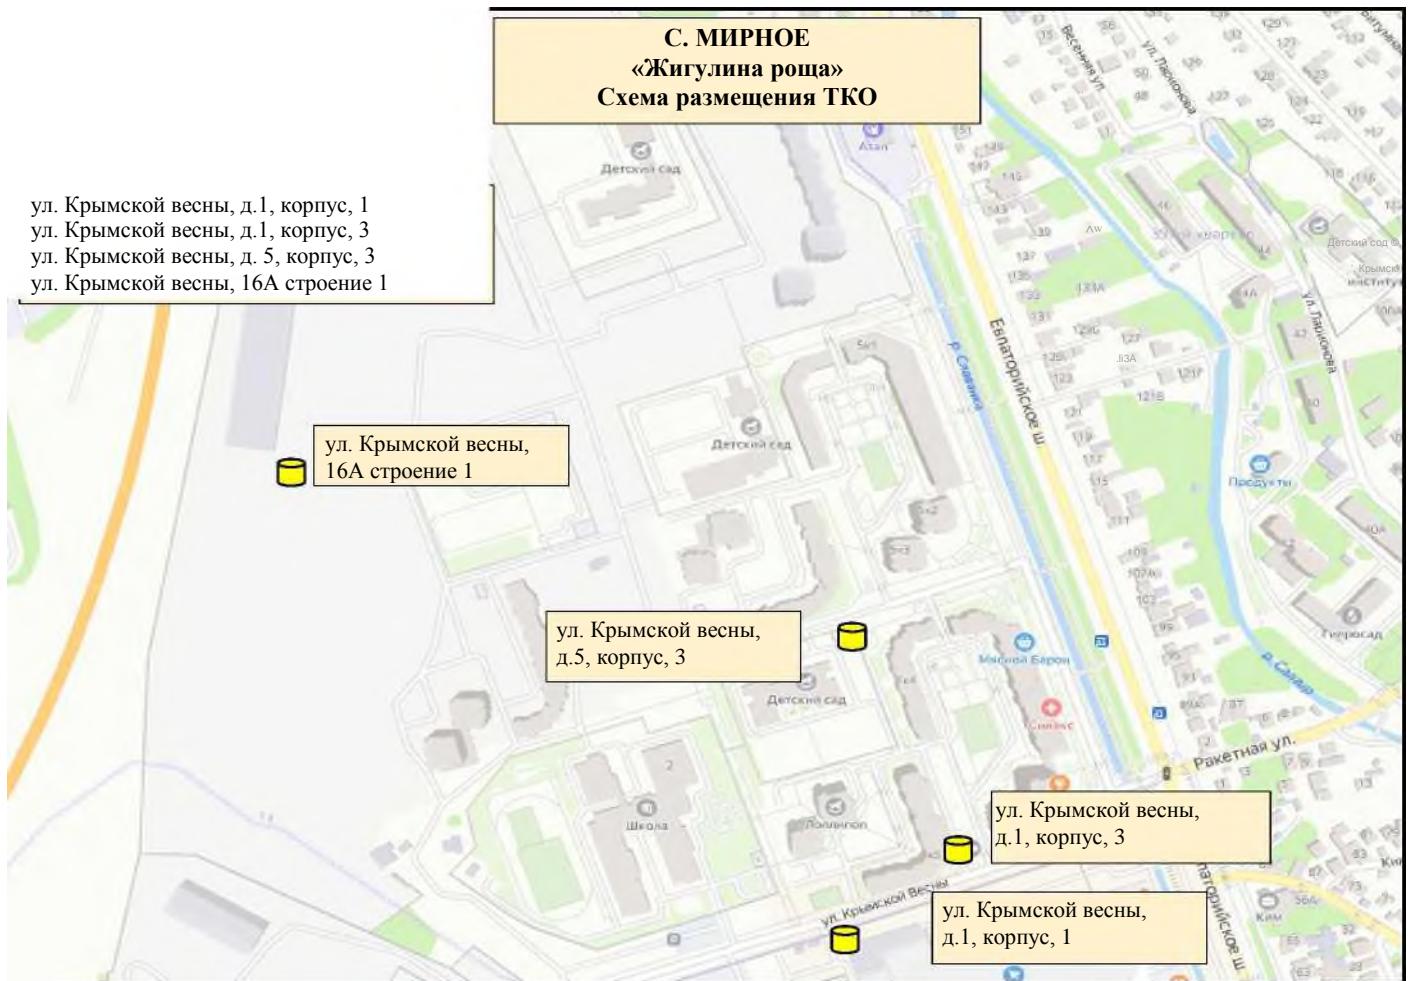

С. МИРНОЕ
«Жигулина роща»
Схема размещения ТКО

ул. Крымской весны, д.1, корпус, 1
ул. Крымской весны, д.1, корпус, 3
ул. Крымской весны, д. 5, корпус, 3
ул. Крымской весны, 16А строение 1

ул. Крымской весны,
16А строение 1

ул. Крымской весны,
д.5, корпус, 3

ул. Крымской весны,
д.1, корпус, 3

ул. Крымской весны,
д.1, корпус, 1