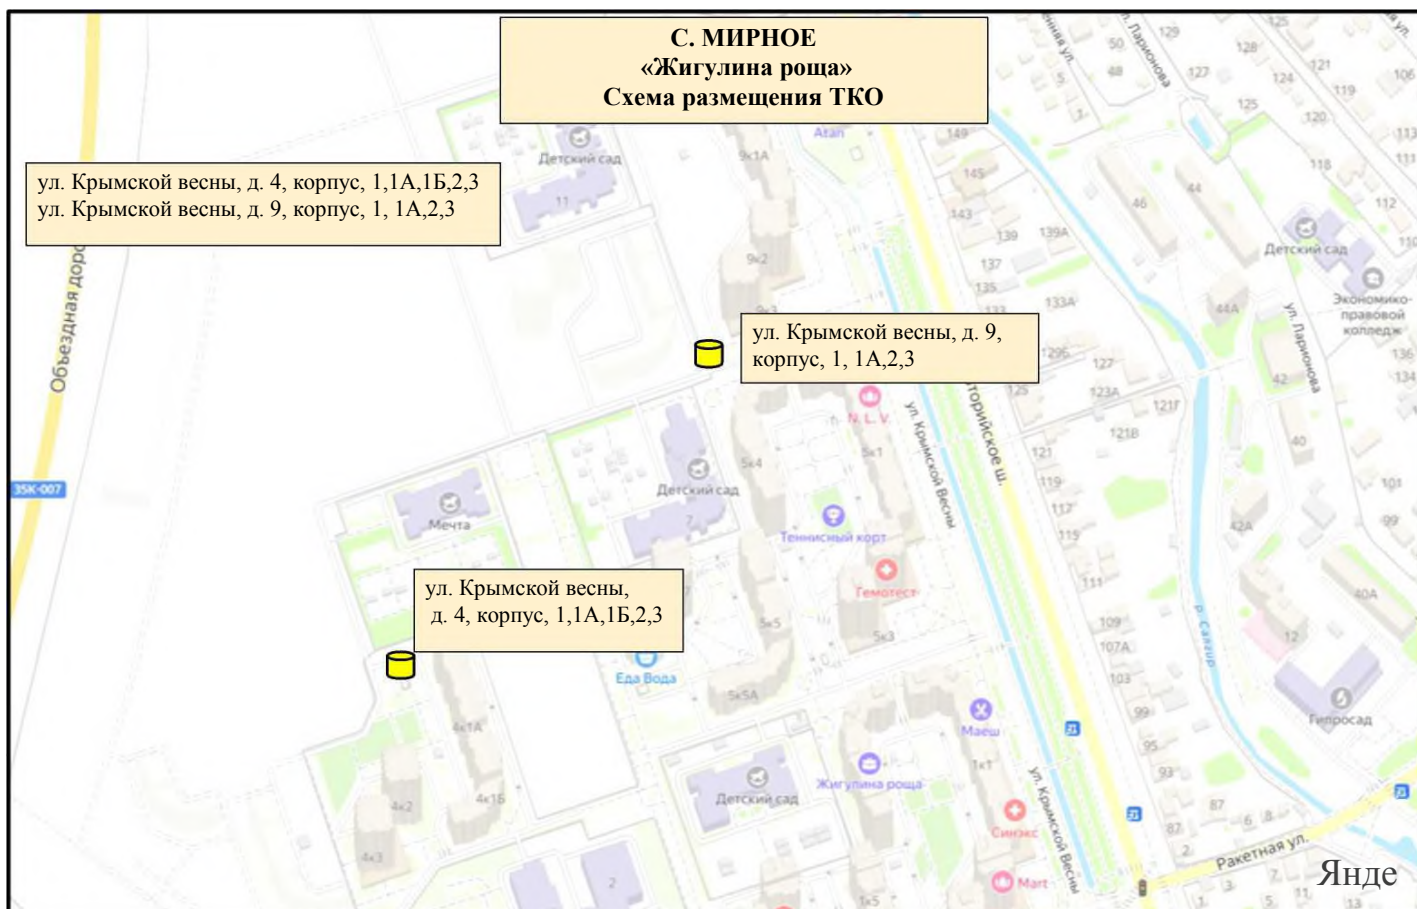

С. МИРНОЕ
«Жигулина роща»
Схема размещения ТКО

ул. Крымской весны, д. 4, корпус, 1,1А,1Б,2,3
ул. Крымской весны, д. 9, корпус, 1, 1А,2,3

ул. Крымской весны, д. 9,
корпус, 1, 1А,2,3

ул. Крымской весны,
д. 4, корпус, 1,1А,1Б,2,3